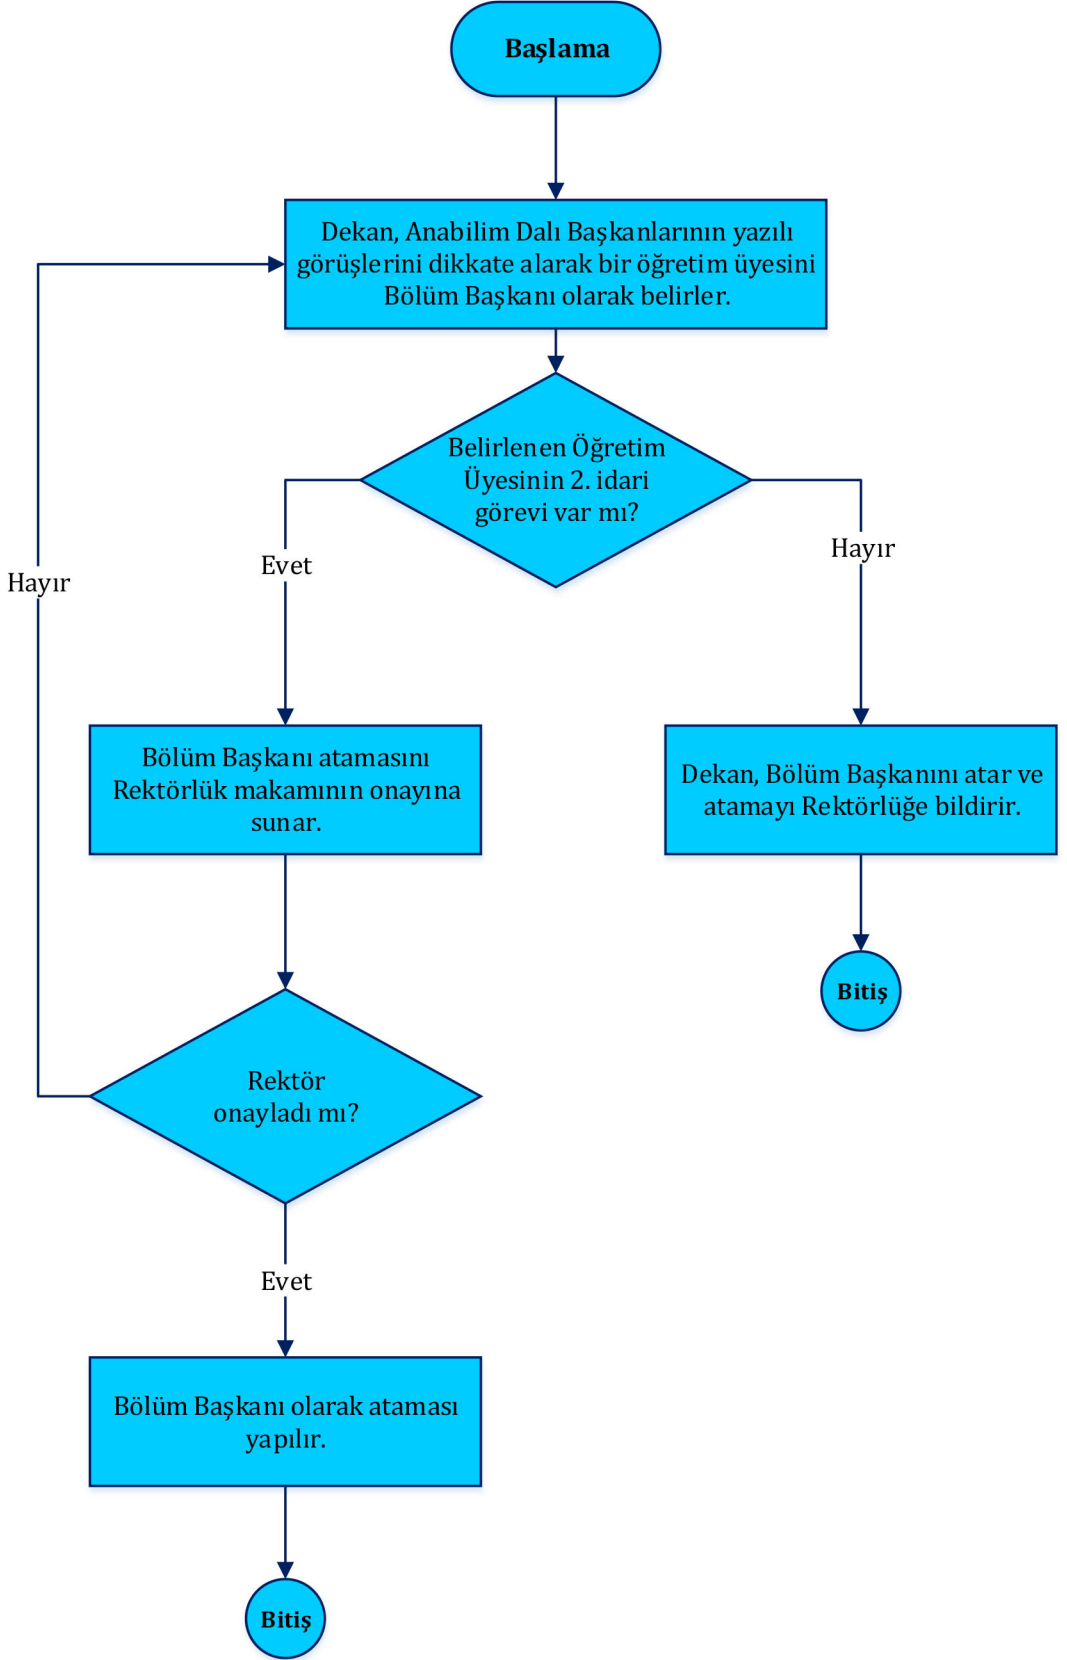

# BÖLÜM BAŞKANI ATAMA İŞ AKIŞI

Birimi EĞİTİM FAKÜLTESİ

Toplam Süre

Hazırlayan

Birim Kalite Komisyonu

Kontrol Eden

Birim Yöneticisi

Onaylayan

Kalite Koordinatörlüğü